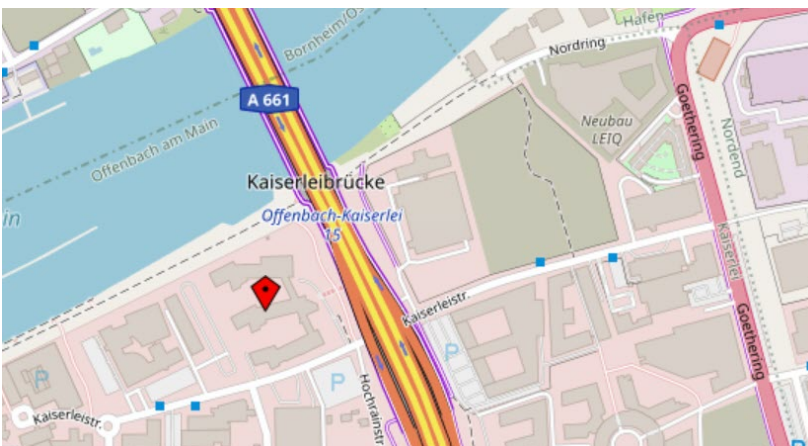

© <https://www.google.de/>

© <https://openstreetmap.de/>

Mit dem Auto:

aus südlicher und nördlicher Richtung kommend, verlassen sie die AB 661 an der Ausfahrt OF-Kaiserlei und fahren an der nächsten Ampel links ab auf die B43, Richtung Frankfurt a.M. An der übernächsten Ampel biegen Sie rechts ab in die Kaiserleistraße und verlassen den Kreisell an der ersten Ausfahrt. Das Ziel befindet sich auf der linken Seite.

Aus östlicher Richtung kommend fahren Sie der Strahlenbergerstraße folgend auf die B43. An der übernächsten Ampel biegen Sie rechts ab in die Kaiserleistraße und verlassen den Kreisell an der ersten Ausfahrt. Das Ziel befindet sich auf der linken Seite.

Aus westlicher Richtung kommend fahren Sie auf der Gerbermühlstraße folgend bis zur Kreuzung Kaiserleistraße und biegen dort links ab. Verlassen den Kreisell an der ersten Ausfahrt. Das Ziel befindet sich auf der linken Seite.

mit der Bahn:

vom Hauptbahnhof mit der S1 in Richtung Rödermark - Ober-Roden, mit der S2 in Richtung Dietzenbach oder der S8 oder S9 in Richtung Offenbach/Hanau bis zur Station Kaiserlei. Bitte verlassen Sie die Haltestelle in nördlicher Richtung.