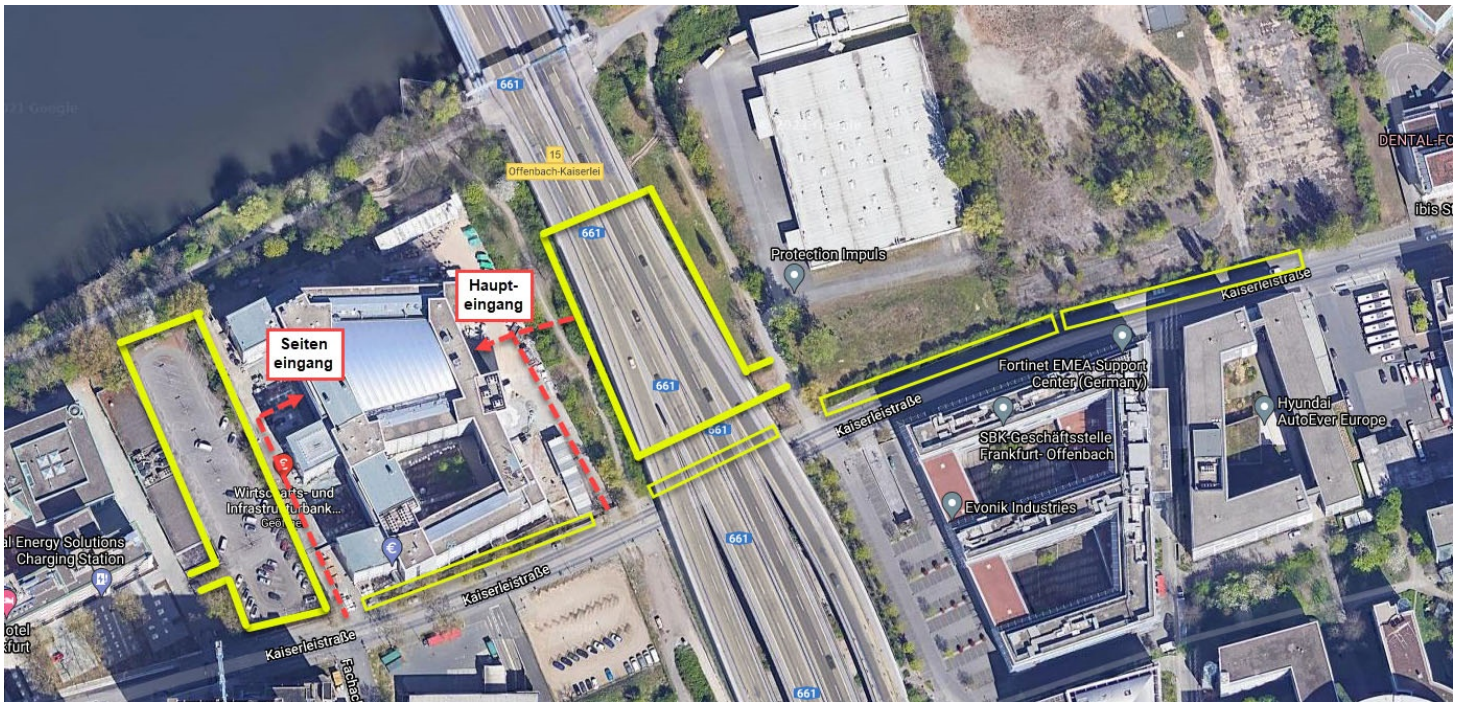

Wir bitten Sie, Ihren Besuch bei uns anzukündigen.
So können wir für Sie einen Parkplatz reservieren.

Sie finden Parkplätze (gelbe Markierungen) entlang der Kaiserleistraße, unterhalb der Autobahnbrücke der A661 (bitte an der Schranke klingeln) sowie auf unserem Parkdeck (aktuell leider noch gesperrt wegen Bauarbeiten)

© <https://www.google.de/>

© <https://openstreetmap.de/>

Mit dem Auto:

aus südlicher und nördlicher Richtung kommend, verlassen sie die AB 661 an der Ausfahrt OF-Kaiserlei und fahren an der nächsten Ampel links ab auf die B43, Richtung Frankfurt a.M. An der übernächsten Ampel biegen Sie rechts ab in die Kaiserleistraße und verlassen den Kreisell an der ersten Ausfahrt. Das Ziel befindet sich auf der linken Seite.

Aus östlicher Richtung kommend fahren Sie der Strahlenbergerstraße folgend auf die B43. An der übernächsten Ampel biegen Sie rechts ab in die Kaiserleistraße und verlassen den Kreisell an der ersten Ausfahrt. Das Ziel befindet sich auf der linken Seite.

Aus westlicher Richtung kommend fahren Sie auf der Gerbermühlstraße folgend bis zur Kreuzung Kaiserleistraße und biegen dort links ab. Verlassen den Kreisell an der ersten Ausfahrt. Das Ziel befindet sich auf der linken Seite.