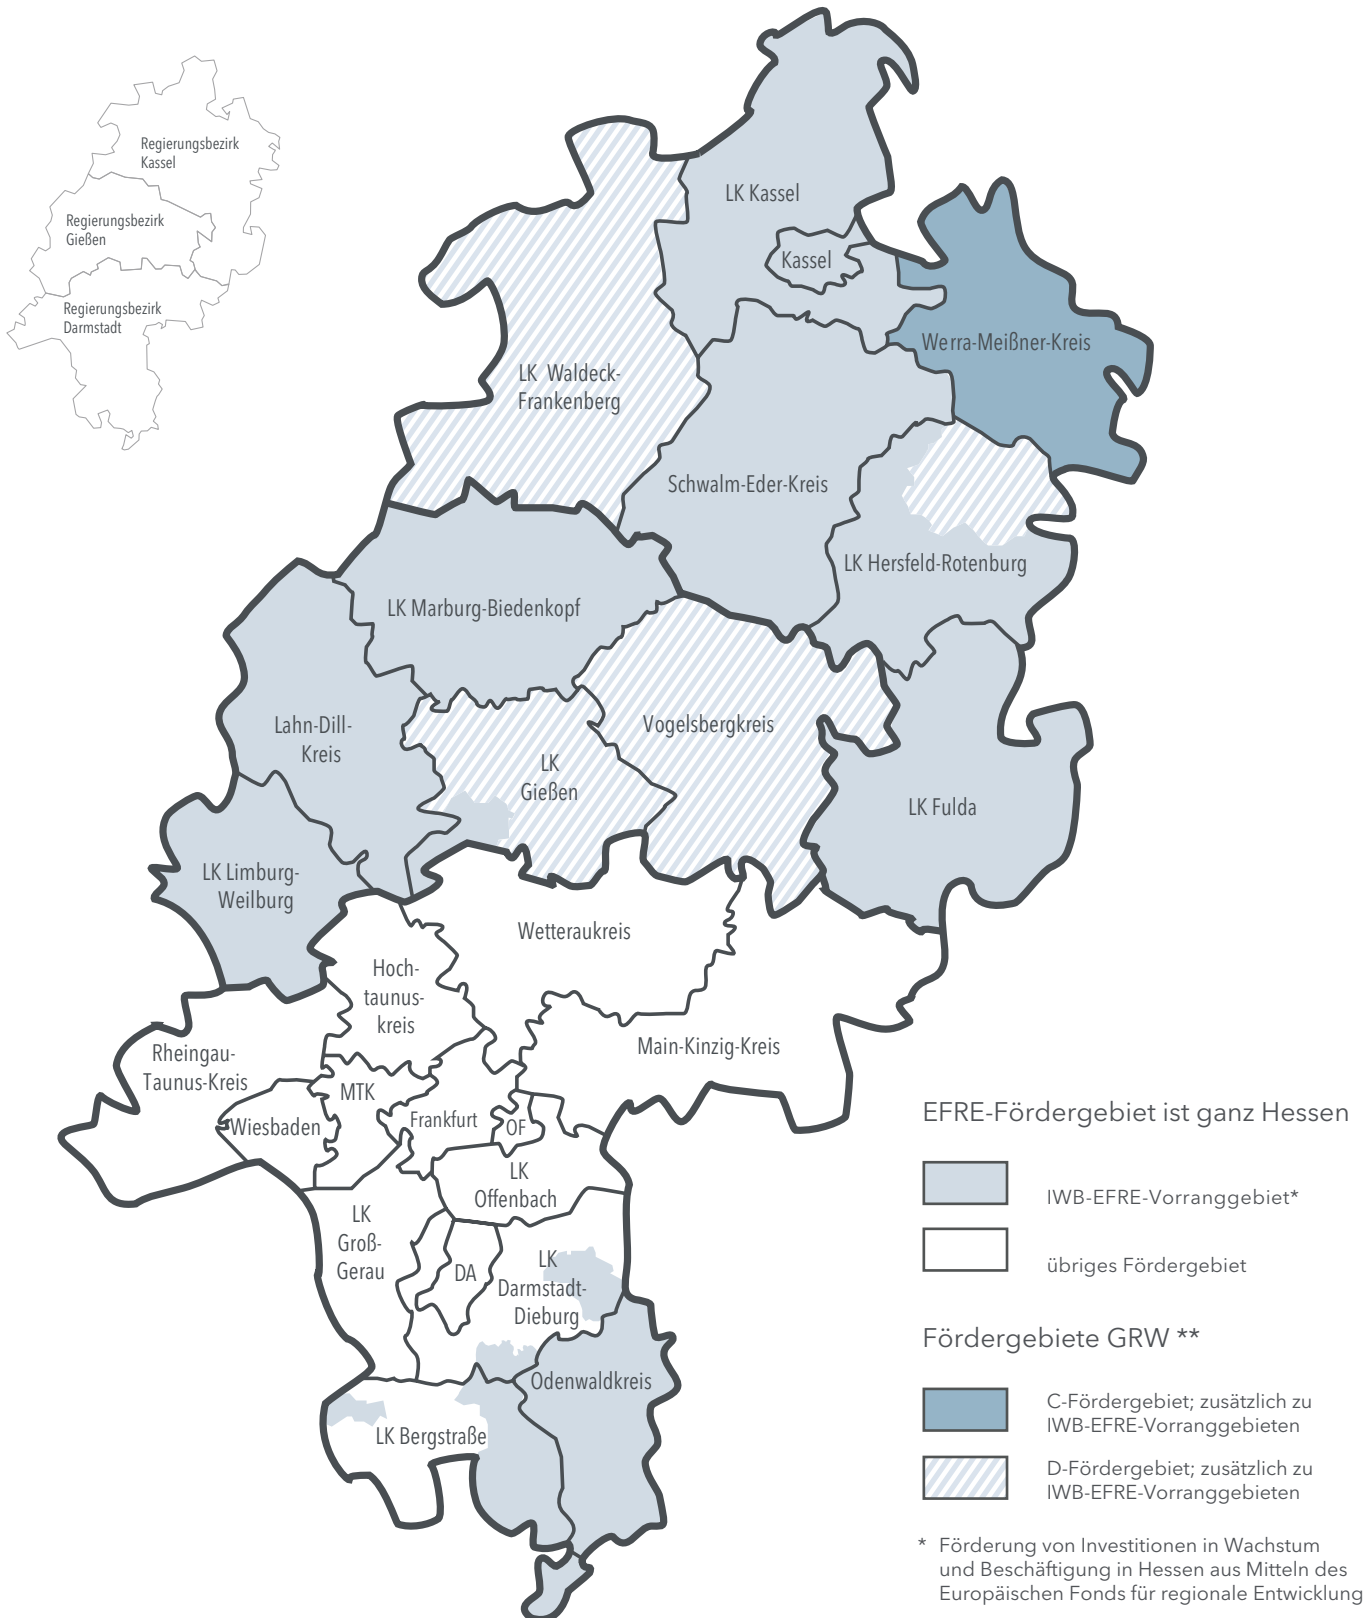

HESSEN FÖRDERGEBIETE IWB-EFRE-PROGRAMM UND GEMEINSCHAFTSAUFGABE (GRW)

* Förderung von Investitionen in Wachstum und Beschäftigung in Hessen aus Mitteln des Europäischen Fonds für regionale Entwicklung

** Gemeinschaftsaufgabe „Verbesserung der regionalen Wirtschaftsstruktur“