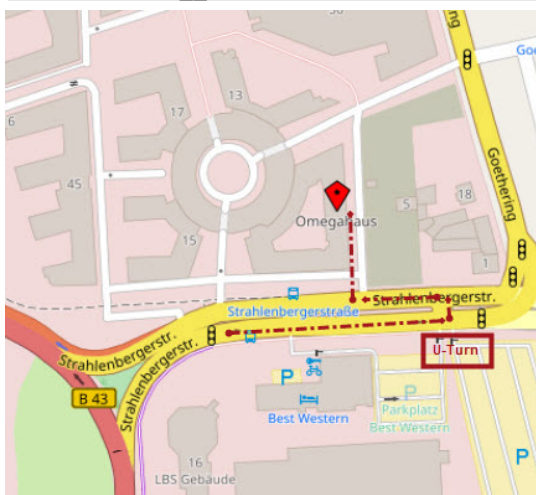

## Anfahrt zum Standort Offenbach

Wir bitten Sie, Ihren Besuch bei uns anzukündigen.  
So können wir für Sie einen Parkplatz reservieren.

Sie erreichen die WIBank

### mit der Bahn:

vom Hauptbahnhof mit der S1 in Richtung Rödermark - Ober-Roden, mit der S2 in Richtung Dietzenbach oder der S8 oder S9 in Richtung Offenbach/Hanau bis zur Station Kaiserlei.

### mit dem Auto:

aus beiden Richtungen, von der A661 kommend, die Abfahrt Offenbach-Kaiserlei benutzen. Im Kreisel Richtung Offenbach-Hafen in die Strahlenbergerstraße einbiegen. Links halten zum U-Turn an der Ampel, dann rechts zur Tiefgarageneinfahrt.

Die Parkplätze (Nr. A135, A136, A137 sowie B9 & B10) liegen im Rondell und befinden sich auf der linken bzw. rechten Seite vor der Ausfahrt.

Sie sind mit **WI Bank** gekennzeichnet.

Die Nummern der Parkplätze befinden sich an der Wand.