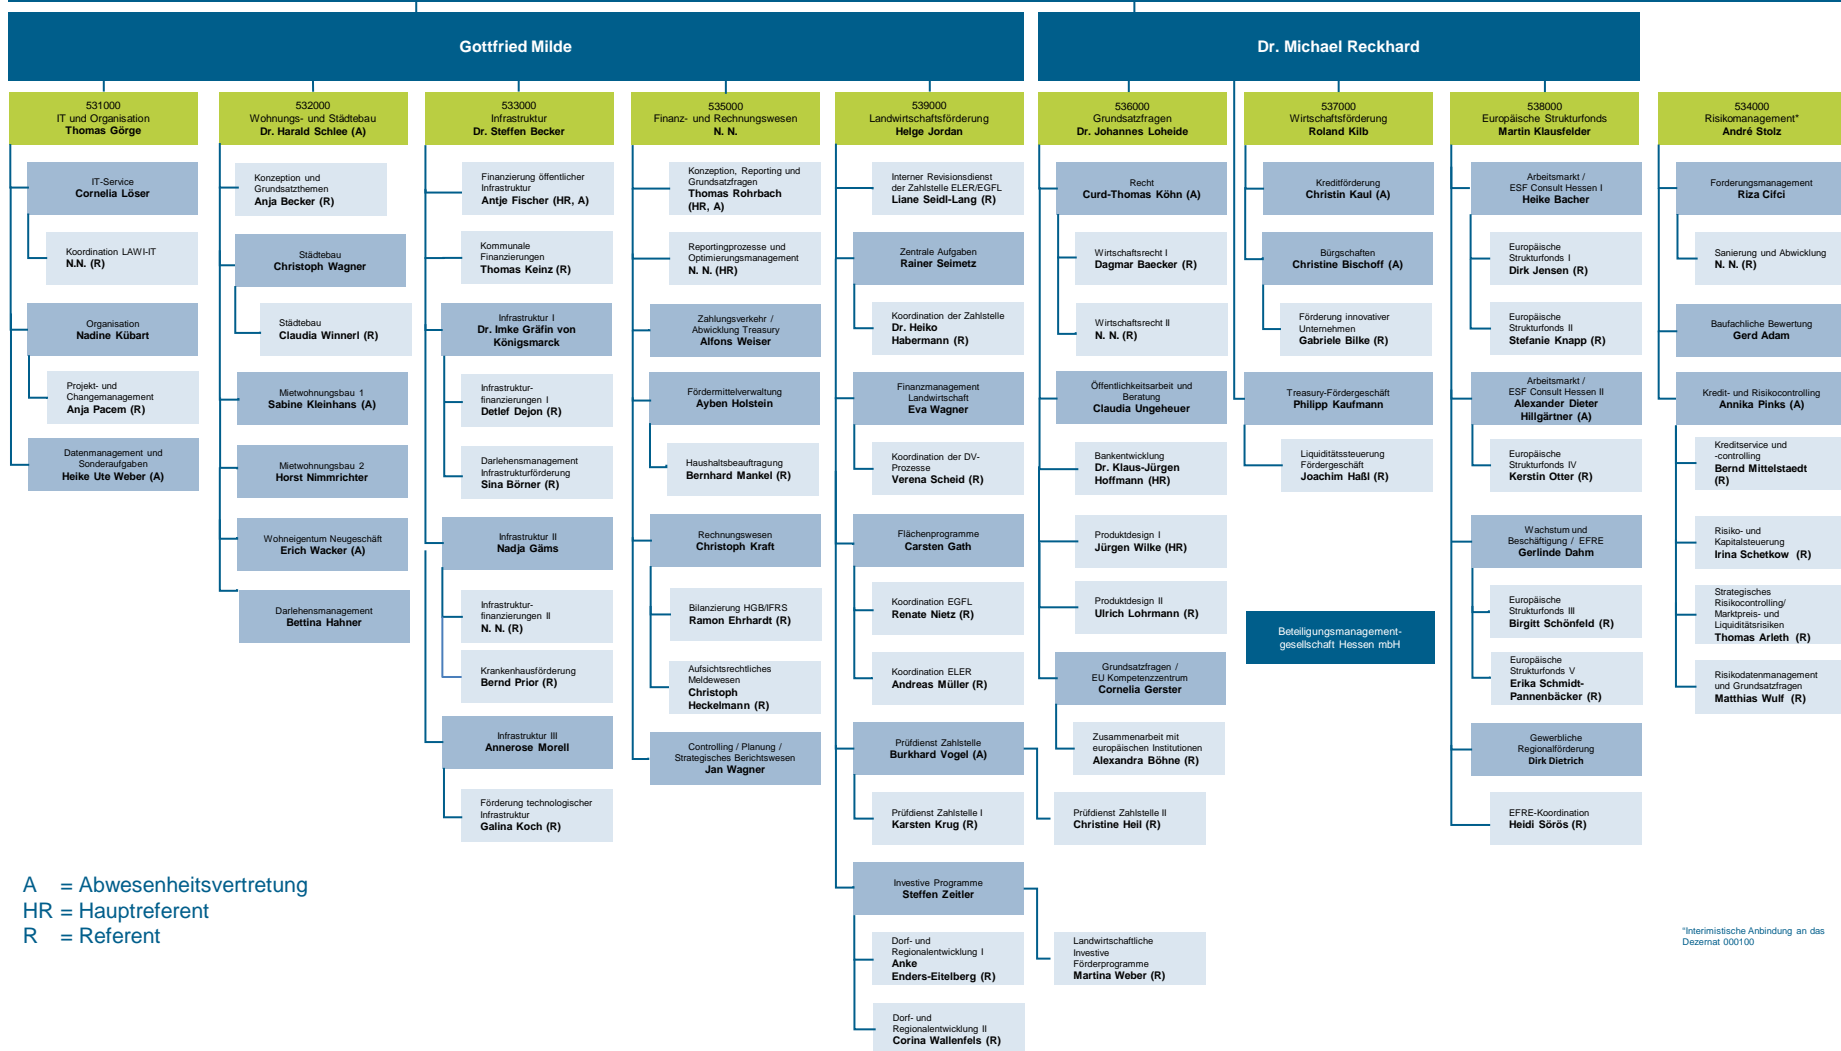

Wirtschafts- und Infrastrukturbank Hessen (WIBank)

A = Abwesenheitsvertretung
HR = Hauptreferent
R = Referent