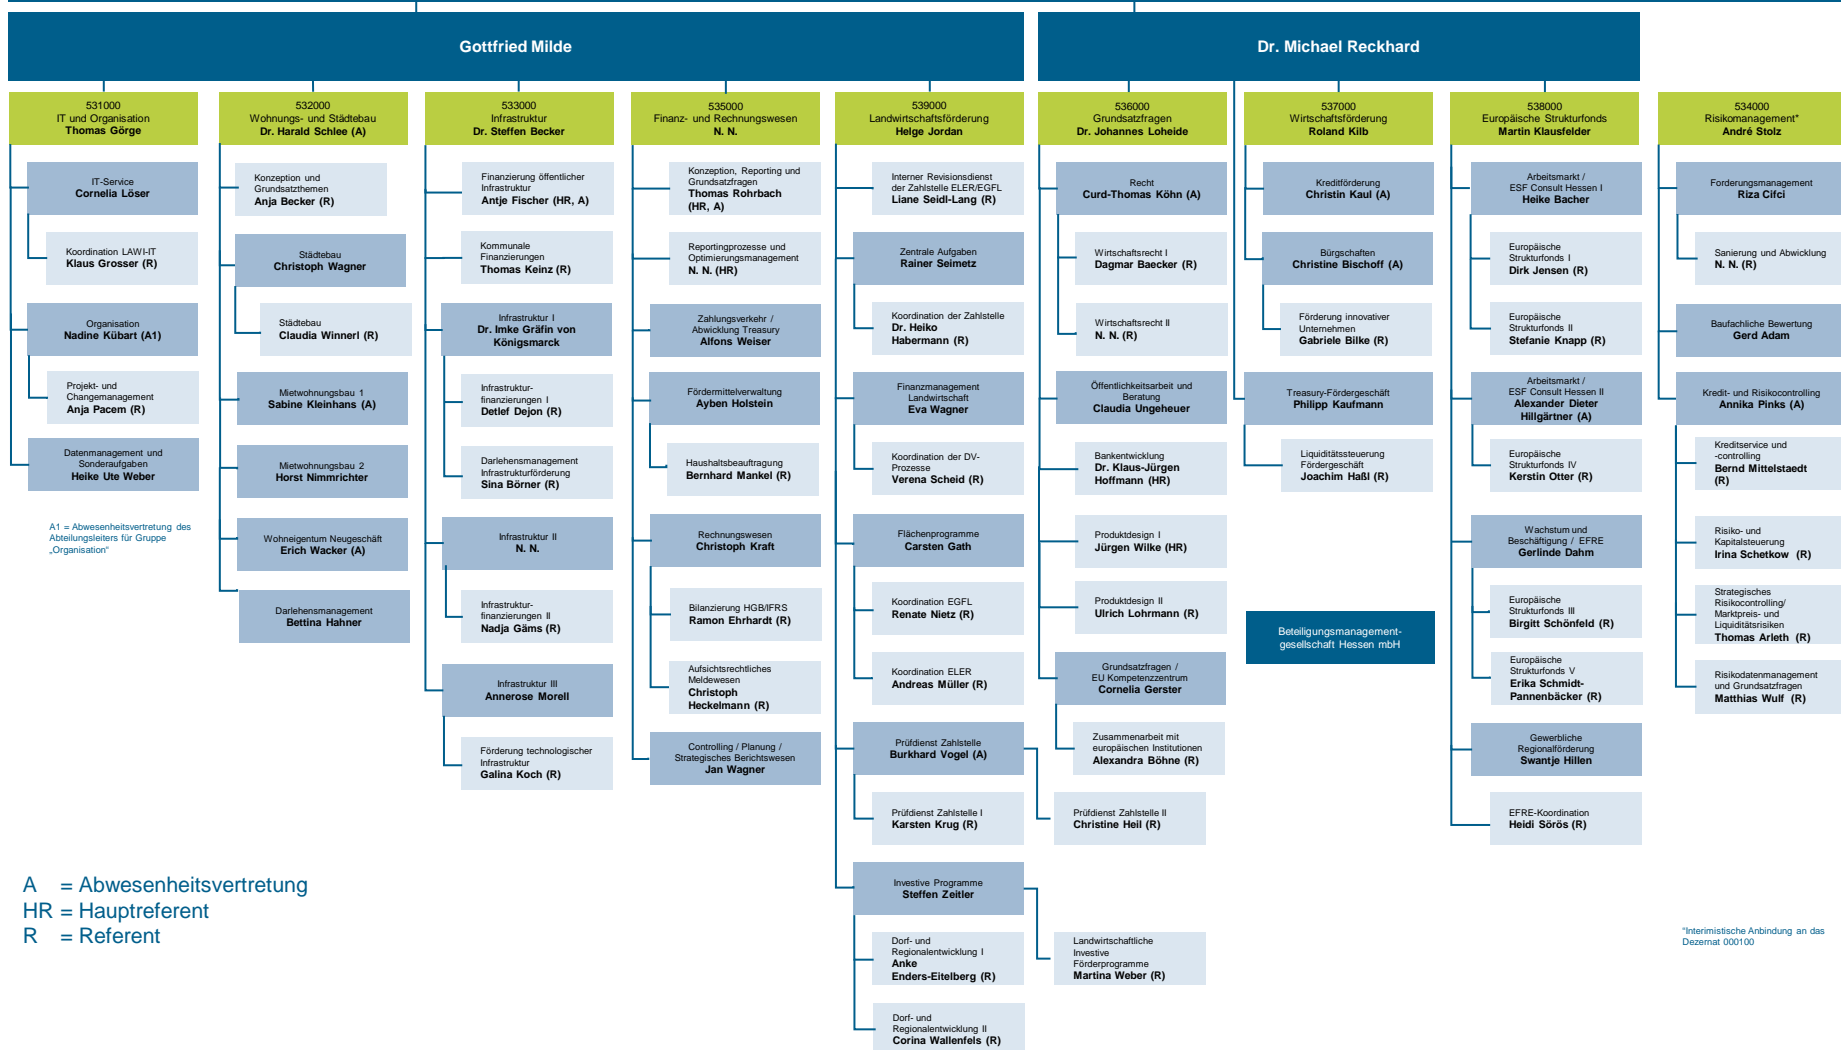

Wirtschafts- und Infrastrukturbank Hessen (WIBank)

A = Abwesenheitsvertretung
HR = Hauptreferent
R = Referent