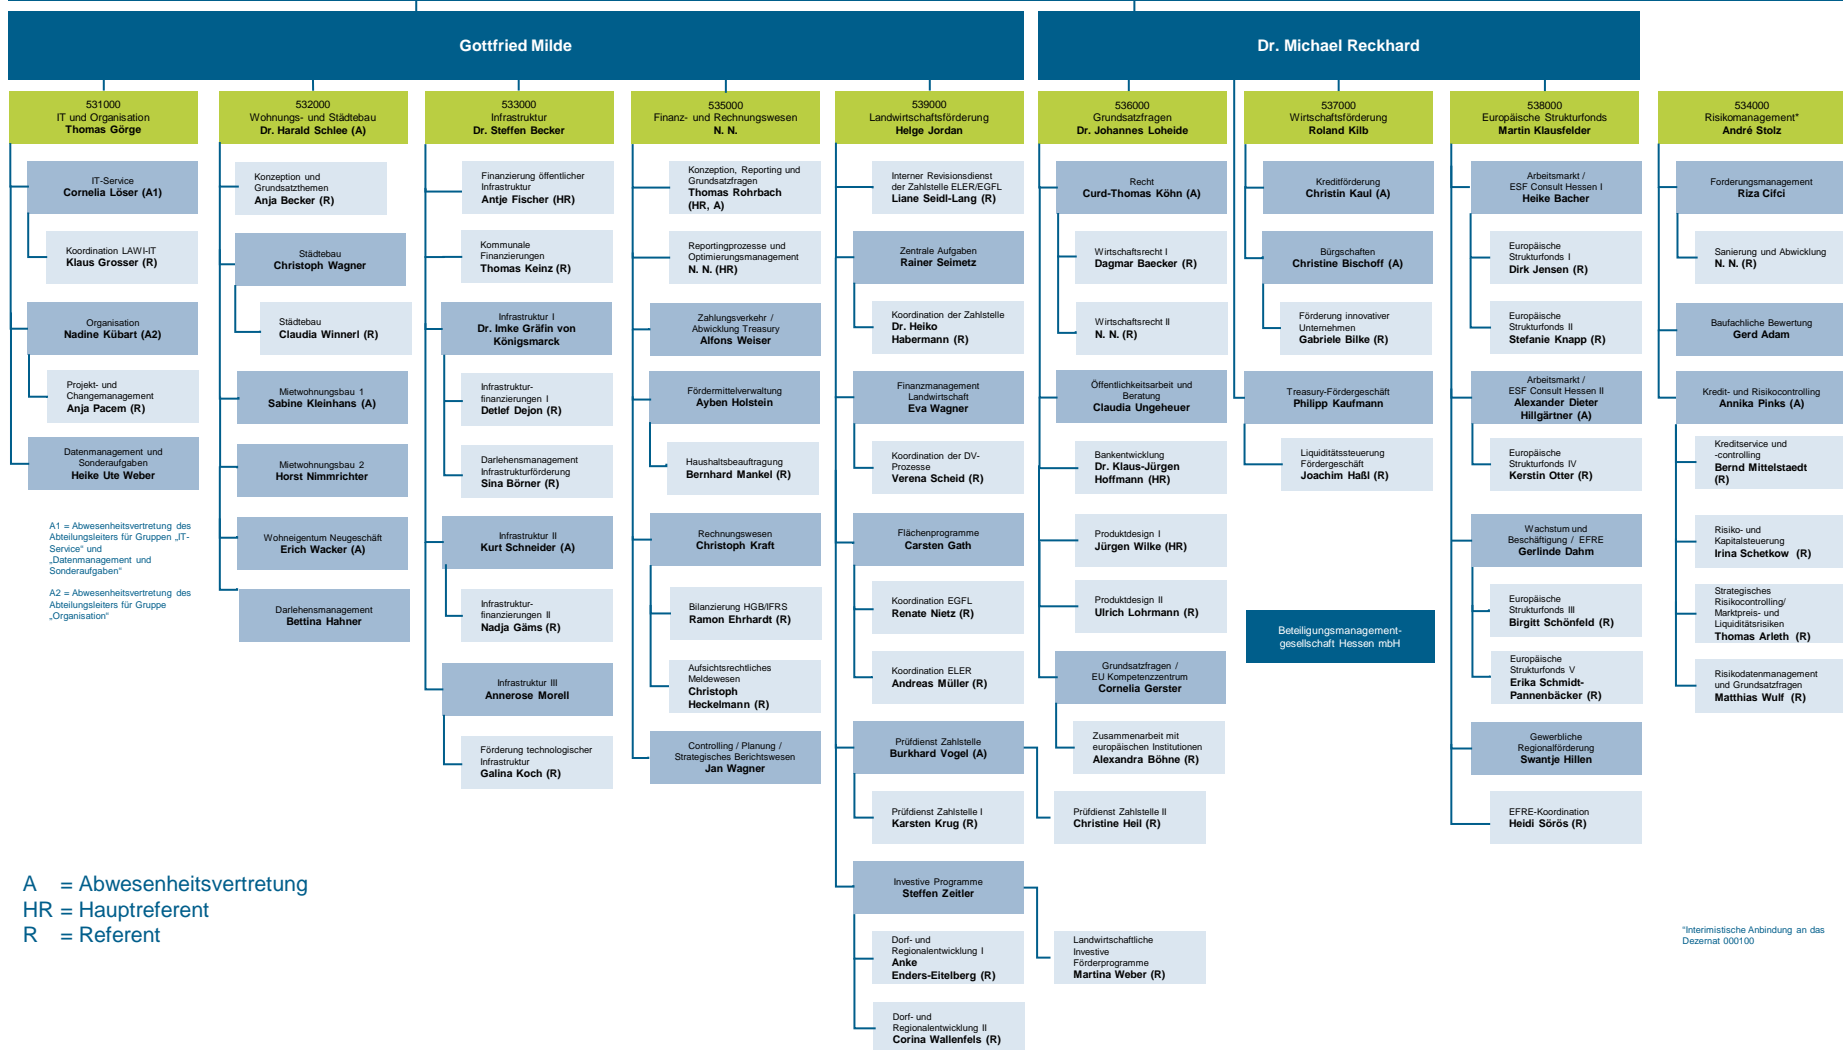

Wirtschafts- und Infrastrukturbank Hessen (WIBank)

A = Abwesenheitsvertretung
HR = Hauptreferent
R = Referent