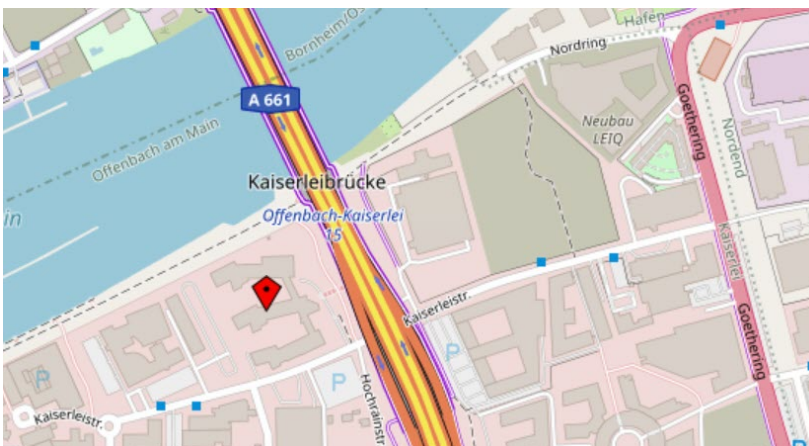

Wir bitten Sie, Ihren Besuch bei uns anzukündigen.
So können wir für Sie einen Parkplatz reservieren.

Sie finden Parkplätze (gelbe Markierungen) entlang der
Kaiserleistraße. Besucherparkplätze befinden sich ausschließlich
unterhalb der Autobahnbrücke der A661 (bitte an der Schranke
klingeln).

© <https://www.google.de/>

© <https://openstreetmap.de/>

mit dem Auto:

Aus südlicher Richtung verlassen Sie die A661 an der Ausfahrt OF-Kaiserlei und fahren an der nächsten Ampel links ab auf die B43, Richtung Frankfurt a.M. An der übernächsten Ampel biegen Sie rechts ab in die Kaiserleistraße und verlassen den Kreisell an der ersten Ausfahrt. Das Ziel befindet sich auf der linken Seite.

Aus nördlicher Richtung verlassen Sie die A661 an der Ausfahrt OF-Kaiserlei auf die B43, Richtung Frankfurt a.M.

Aus östlicher Richtung fahren Sie der Strahlenbergerstraße folgend auf die B43.

Aus westlicher Richtung fahren Sie der Gerbermühlstraße folgend bis zur Kreuzung Kaiserleistraße und biegen dort links ab.

mit der Bahn:

vom Hauptbahnhof Frankfurt a.M. mit der S1 in Richtung Rödermark - Ober-Roden, mit der S2 in Richtung Dietzenbach oder der S8 oder S9 in Richtung Offenbach/Hanau bis zur Station Kaiserlei. Bitte verlassen Sie die Haltestelle in nördlicher Richtung.