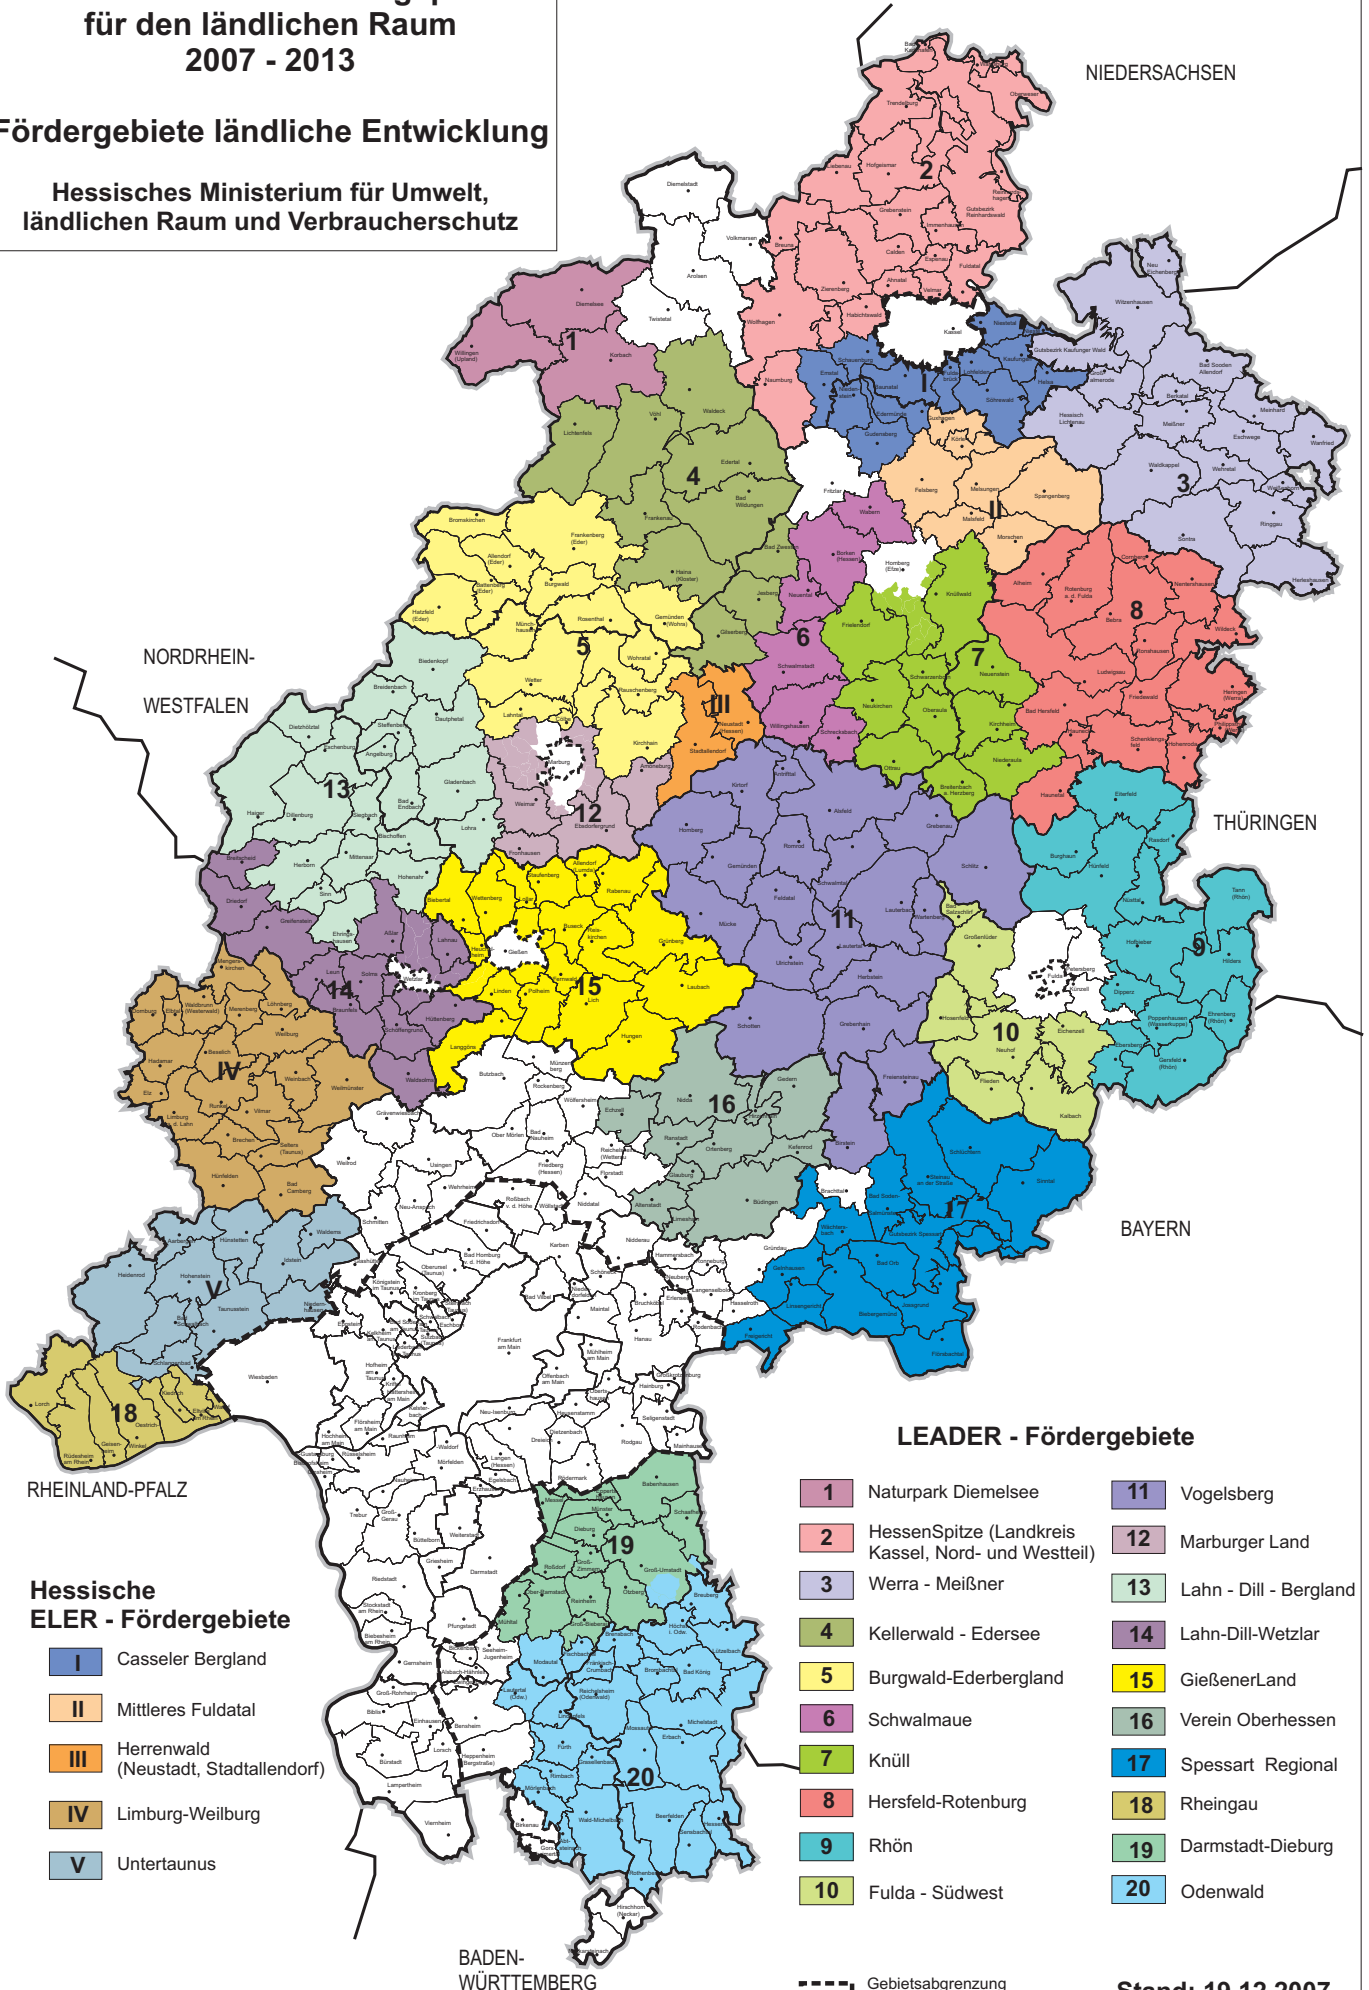

Hessischer Entwicklungsplan für den ländlichen Raum 2007 - 2013

Fördergebiete ländliche Entwicklung

Hessisches Ministerium für Umwelt,
ländlichen Raum und Verbraucherschutz

Hessische ELER - Fördergebiete

- I** Casseler Bergland
- II** Mittleres Fuldataal
- III** Herrenwald (Neustadt, Stadtallendorf)
- IV** Limburg-Weilburg
- V** Untertaunus

LEADER - Fördergebiete

- | | |
|--|----------------------------------|
| 1 Naturpark Diemelsee | 11 Vogelsberg |
| 2 HessenSpitze (Landkreis Kassel, Nord- und Westteil) | 12 Marburger Land |
| 3 Werra - Meißner | 13 Lahn - Dill - Bergland |
| 4 Kellerwald - Edersee | 14 Lahn-Dill-Wetzlar |
| 5 Burgwald-Ederbergland | 15 GießenerLand |
| 6 Schwalmmaue | 16 Verein Oberhessen |
| 7 Knüll | 17 Spessart Regional |
| 8 Hersfeld-Rotenburg | 18 Rheingau |
| 9 Rhön | 19 Darmstadt-Dieburg |
| 10 Fulda - Südwest | 20 Odenwald |