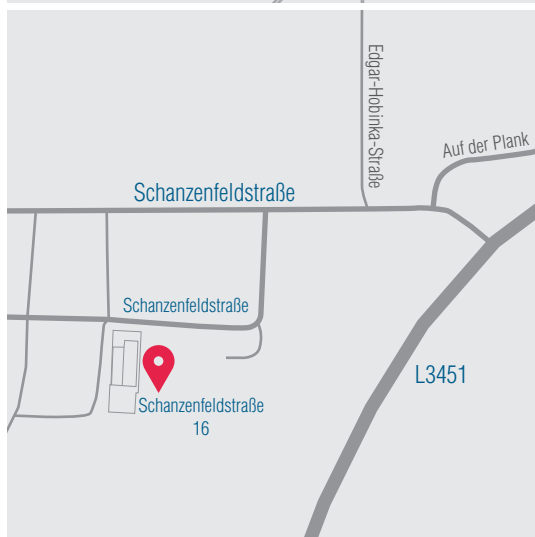

Wirtschafts- und Infrastrukturbank Hessen
Schanzenfeldstraße 16
35578 Wetzlar
Tel.: +49(0)6441 4479-0
Fax: +49(0)6441 4479-1244

Sie erreichen die WIBank

mit dem Auto:

aus Richtung Wiesbaden:

am Autobahnkreuz 11-Gambacher Kreuz rechts halten und den Schildern A45 in Richtung Köln/Dortmund/Wetzlar/Marburg/Gießen folgen. Bei Ausfahrt 31-Wetzlar-Süd Richtung L3451 fahren. Links abbiegen auf L3451. Den Kreisverkehr passieren. Leicht rechts abbiegen auf Schanzenfeldstraße.

aus Richtung Gießen:

am Autobahnkreuz 9-Gießener Südkreuz rechts halten und den Schildern A45 in Richtung Dortmund/Siegen/Wetzlar folgen. Bei Ausfahrt 31-Wetzlar-Süd Richtung L3451 fahren. Links abbiegen auf L3451. Den Kreisverkehr passieren. Leicht rechts abbiegen auf Schanzenfeldstraße.

aus Richtung Kassel:

links halten, weiter auf A5 und der Beschilderung für Basel/Frankfurt/Wiesbaden/Gießen folgen. Rechts halten, weiter auf A480 und der Beschilderung für Dortmund/Wetzlar/Marburg/Gießen folgen. Ausfahrt B429 Richtung Gießener Ring/A45/B49/Dortmund/Limburg/Wetzlar/Wettenberg. Links abbiegen auf B429. An der Gabelung rechts halten, Beschilderung in Richtung B49/A45/Dortmund/Limburg/Wetzlar folgen und weiter auf B49. Bei Ausfahrt A45 Richtung Frankfurt fahren. Bei Ausfahrt 31-Wetzlar-Süd Richtung Dortmund fahren. Links abbiegen auf L3451. Den Kreisverkehr passieren. Leicht rechts abbiegen auf Schanzenfeldstraße.

mit der Bahn:

Buslinie 12/13 Richtung Bücklingshausen Ausstieg Hotel Spilburg. Die Schanzenfeldstraße 16 ist nur wenige Meter entfernt.